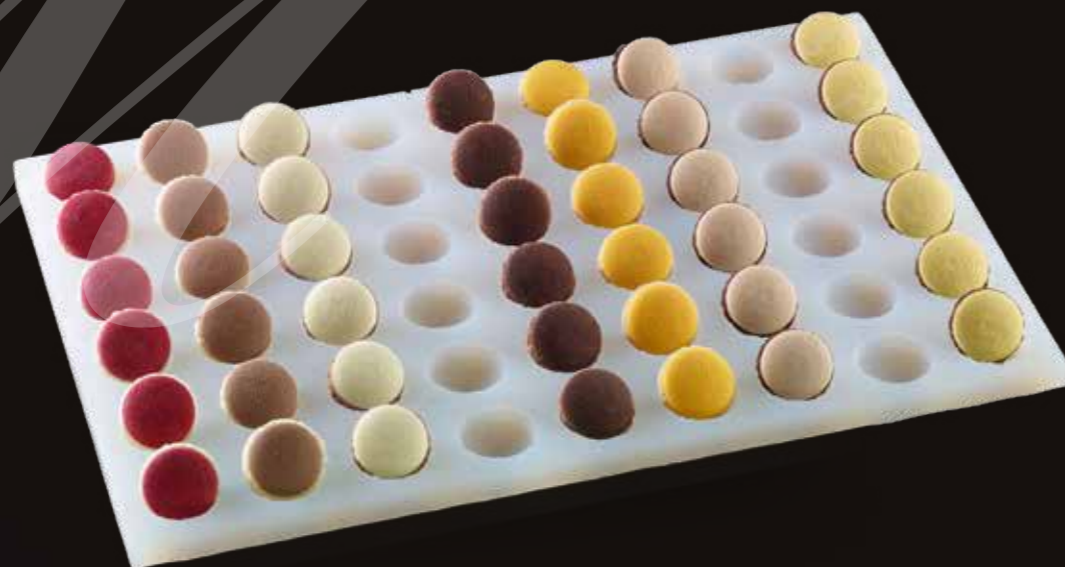

Macaron Piccolo code 1029
Small Macaron
Macaron Petite
Pequeños Macarons
Multiple 1 face
Ø 2,5 x p 1 cm