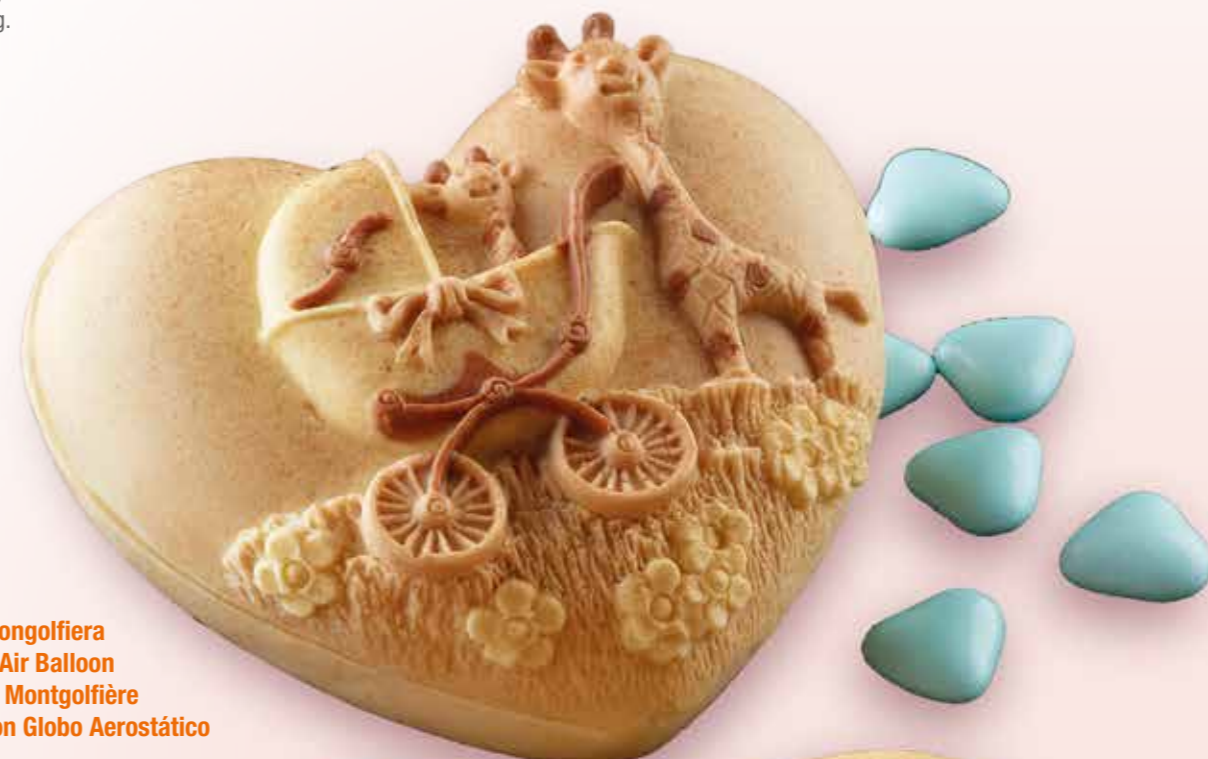

Cofanetto a Cuore Giraffe
Heart Case with Giraffes
Coffret à Coeur avec Girafes
Cofrecito Corazón con Jirafas

code 6015
Coperchio/Cover/Couvercle/Tapa
↗ 9 x 8,5 x 2,8 cm
Scatola/Case/Coffret/Caja
↗ 9,4 x 8,3 x 1,6 cm
kit 2 pcs - Peso del soggetto realizzato
in cioccolato: circa 115 g.