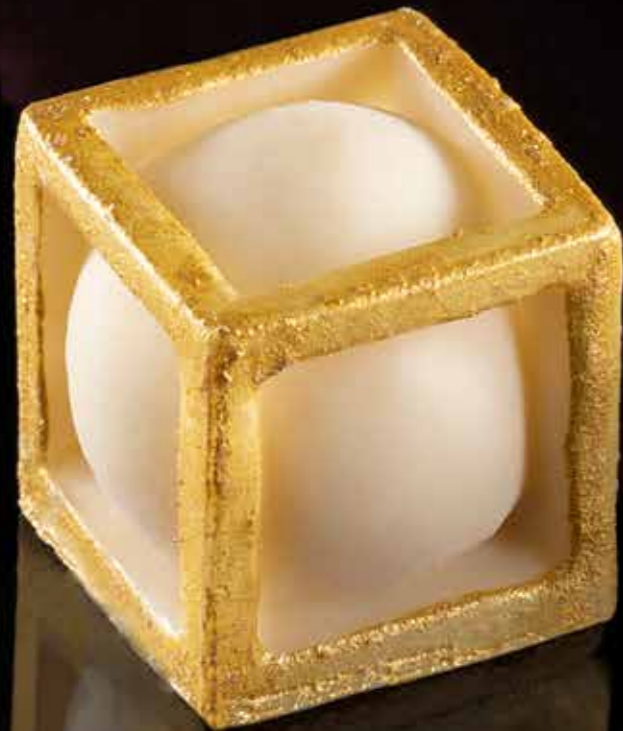

1 Pralina Minimalista Linea "Signorina Fantasia"
Minimalist Praline "Signorina Fantasia" Line
Praline Minimaliste Ligne "Signorina Fantasia"
Praline Minimalista Linea "Signorina Fantasia"
code 00054
peso: 10,3 grammi
↗ 2,4 x 2,2 x 2,4 cm

2 Pralina Gioiello Minimalista Linea "Signorina Fantasia"
Minimalist Jewel Praline "Signorina Fantasia" Line
Praline Bijou Minimaliste Ligne "Signorina Fantasia"
Praline Joya Minimalista Linea "Signorina Fantasia"
code 00008
peso: 5,5 grammi
↗ 1,7 x 1,7 x 1,7 cm

1