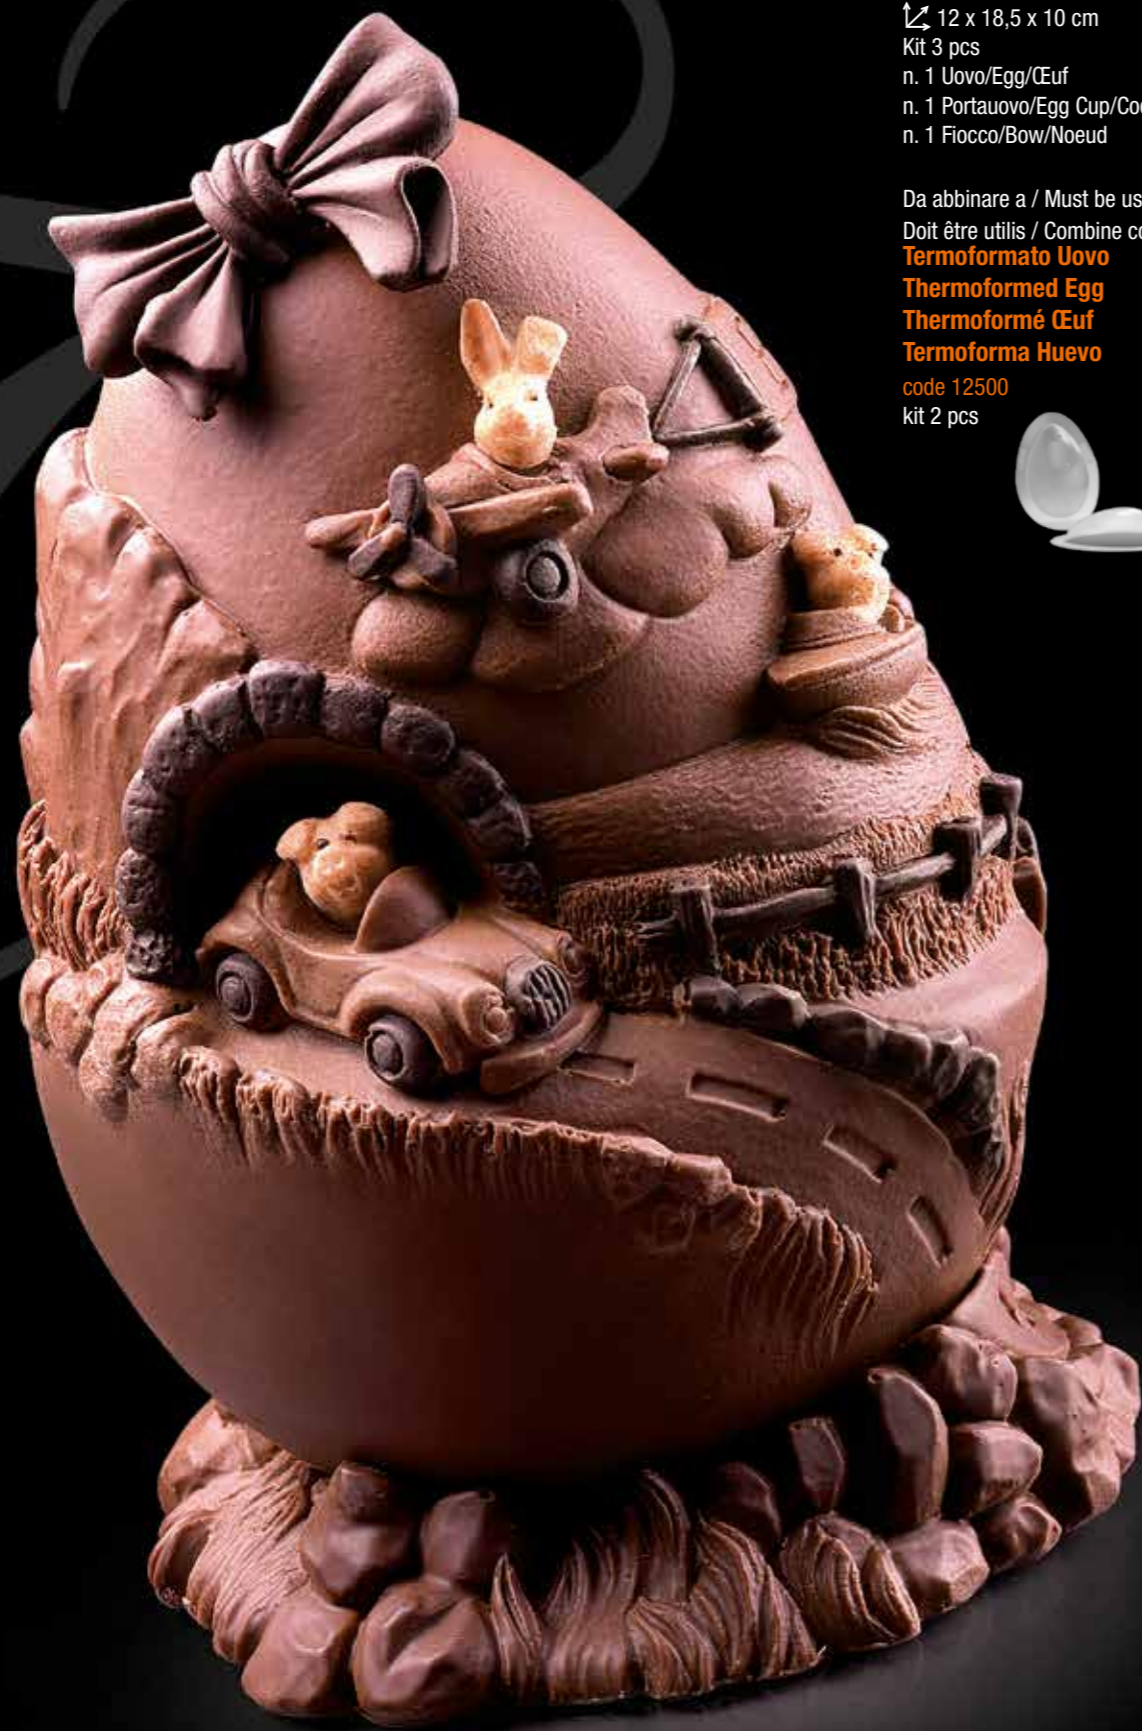

Uovo Toys
Toys Egg
Œuf Jouets
Huevo Toys code 12511
↗ 12 x 18,5 x 10 cm
Kit 3 pcs
n. 1 Uovo/Egg/Œuf
n. 1 Portauovo/Egg Cup/Coquetier
n. 1 Fiocco/Bow/Noeud

Da abbinare a / Must be used with
Doit être utilis / Combine con
Termoformato Uovo
Thermoformed Egg
Thermoformé Œuf
Termoforma Huevo
code 12500
kit 2 pcs