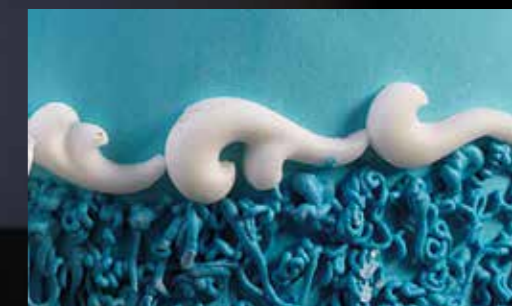

Cristalli di Neve
Snowflakes
Flocons de Neige
Copos de Nieve code 4056
Multiple mix 1 face - 1: Ø 2,5 cm
2: Ø 3 cm - 3: Ø 4 cm - pcs 3

Onde Naif
Decor Naif Waves
Décoration Ondulations Naif
Decoración Ondas Naif code 8002
Multiple mix 1 face - ↗ 5 x 1,3 x 2,5 cm
pcs 30 (6 modelli/models/modèles)