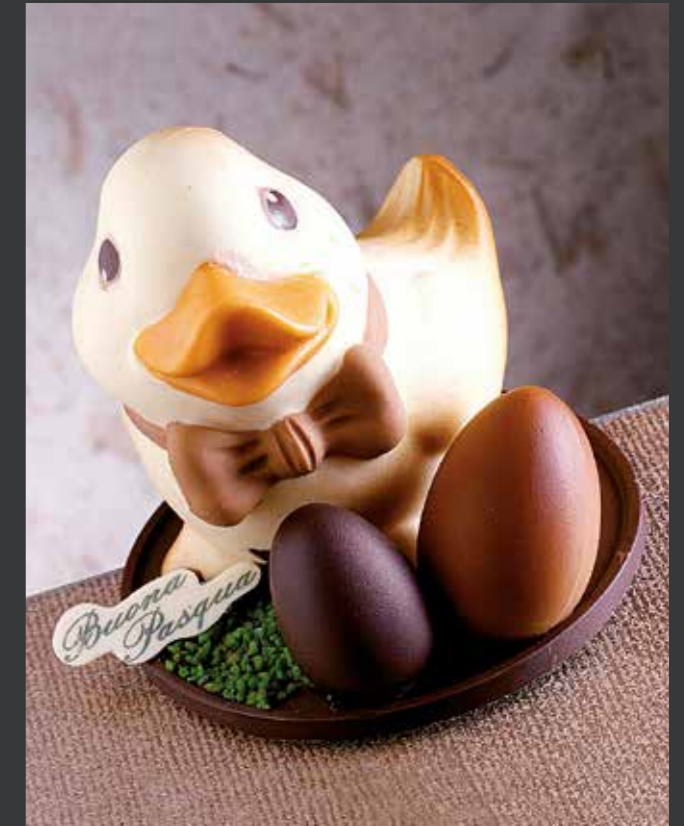

Paperotto Tino
Little Duck "Tino"
Petit Canard "Tino"
Patito "Tino" code 12209
2 faces - ↗ 13 x 13 x 8 cm