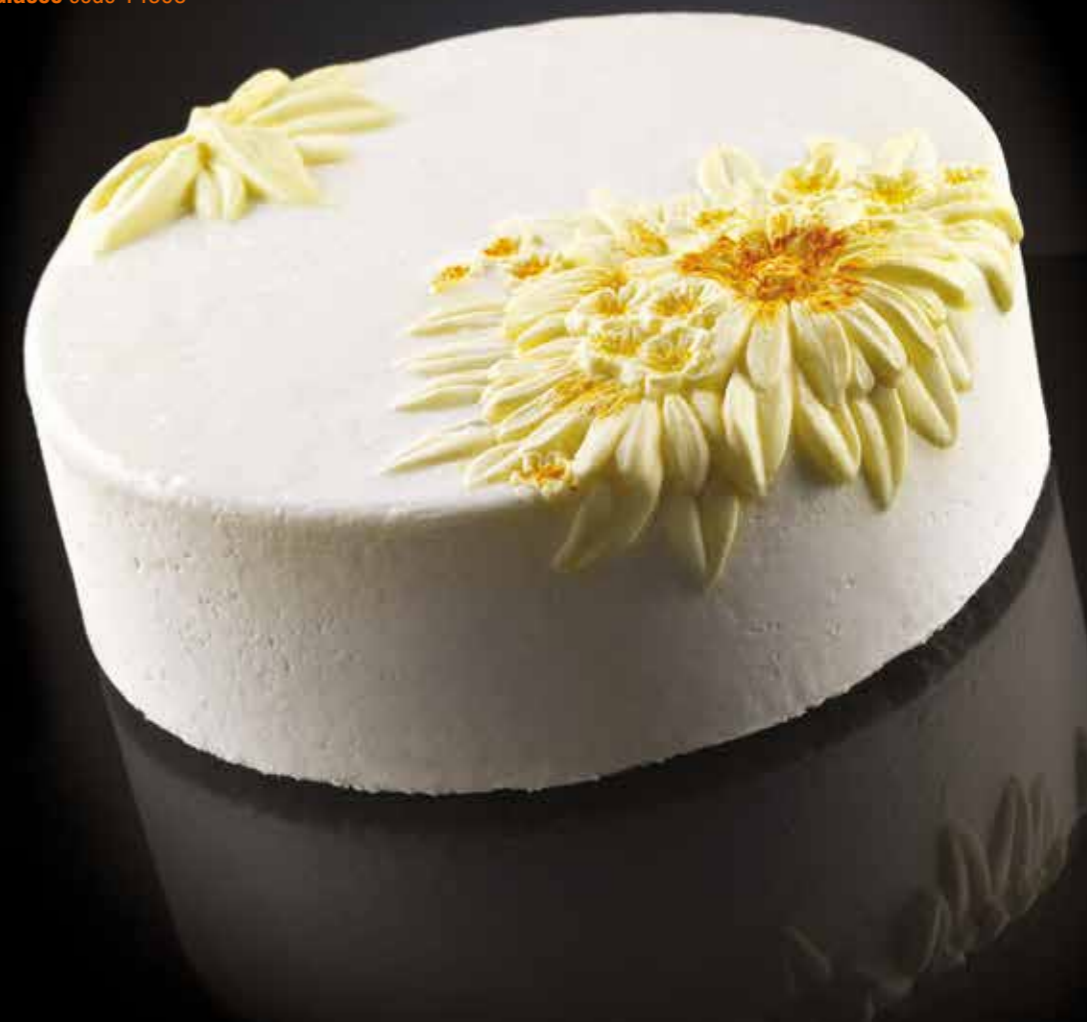

Torta Gelato Primavera
"Spring" Ice Cream Cake
"Printemps" Gâteau de Crème Glacée code 14503
1 face - Ø 16,5 x h 5,6 cm