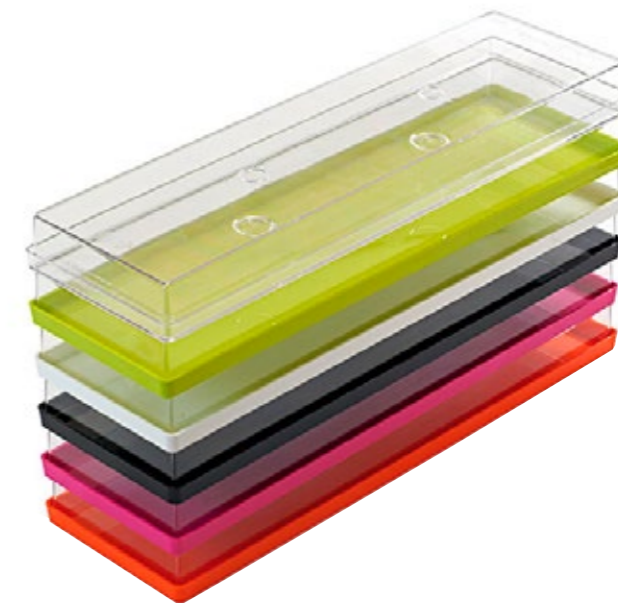

Material: Metacrilato
Medidas: 250 x 360 x h35 mm
Capacidad: 21 helados

BANDEJAS SMALL TOTAL

Material: Plástico
Medidas: 109 x 390 x 32 mm
Incluye: Cubierta policarbonato

UTBT07030020

UTBT07030087

UTBT07030072

UTBT07030062

UTBT07030086

UTENSILIOS

27

ESPÁTULA HELADO MANGO NEUTRO

UTES00010101

Material: Acero Inoxidable 18/10

Longitud: 26 cm