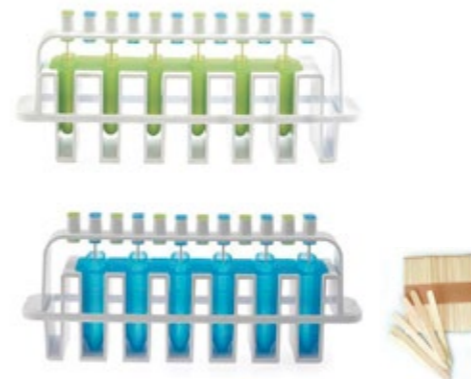

L'ITALIANO KIT PARA POLOS

UTMS60420600

Molde Azul: 55 x 105 x h22 mm
Vol/Capacidad: 97 ml
Molde Verde: 37 x 90 x h14 mm
Vol/Capacidad: 36 ml
Incluye: 100 sticks de madera